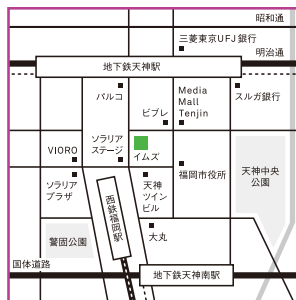

東京都渋谷区渋谷2-21-1

東急東横線・田園都市線、東京メトロ半蔵門線・副都心線「渋谷駅」15番出口直結 JR線、東京メトロ銀座線、京王井の頭線「渋谷駅」と2F連絡通路で直結

MIYAGI 宮城

2013年12月15日(日)~17日(火)

10:00~20:00 17日(火)のみ16:00まで

せんだいメディアテーク1F オープンスクエア

宮城県仙台市青葉区春日町2-1

仙台駅から泉中央行きで3分、「勾当台公園駅」

「公園2」出口から徒歩6分

FUKUOKA 福岡

2014年2月15日(土)~17日(月)

10:00~20:00

イムズB2F イムズプラザ

福岡県福岡市中央区天神1-7-11

地下鉄「天神駅」下車、徒歩約3分

*2014年2月1日(土)~2月9日(日)に奈良県文化会館で開催される「奈良県障害者芸術祭 HAPPY SPOT NARA」にも巡回します。