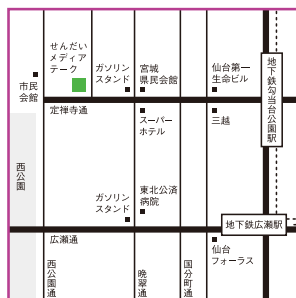

【福岡】 2014年2月15日(土)14:00~17:00 / 会場:イムズ10F セミナールームA / 定員:70人

*定員になり次第、締め切らせていただきます。セミナーの参加費は無料となりますが、交流会に参加される方は参加費が必要となります。詳細や最新の情報はWEBでご確認ください。

TOKYO 東京

2013年11月29日(金)~12月1日(日)

11:00~20:00

渋谷ヒカリエ8F / COURT

東京都渋谷区渋谷2-21-1

東急東横線・田園都市線、東京メトロ半蔵門線・副都心線「渋谷駅」15番出口直結 JR線、東京メトロ銀座線、京王井の頭線「渋谷駅」と2F連絡通路で直結

MIYAGI 宮城

2013年12月15日(日)~17日(火)

10:00~20:00 17日(火)のみ16:00まで

せんだいメディアテーク1F オープンスクエア

宮城県仙台市青葉区春日町2-1

仙台駅から泉中央行きで3分、「勾当台公園駅」

「公園2」出口から徒歩6分

FUKUOKA 福岡

2014年2月15日(土)~17日(月)

10:00~20:00

イムズB2F イムズプラザ

福岡県福岡市中央区天神1-7-11

地下鉄「天神駅」下車、徒歩約3分

*2014年2月1日(土)~2月9日(日)に奈良県文化会館で開催される「奈良県障害者芸術祭 HAPPY SPOT NARA」にも巡回します。